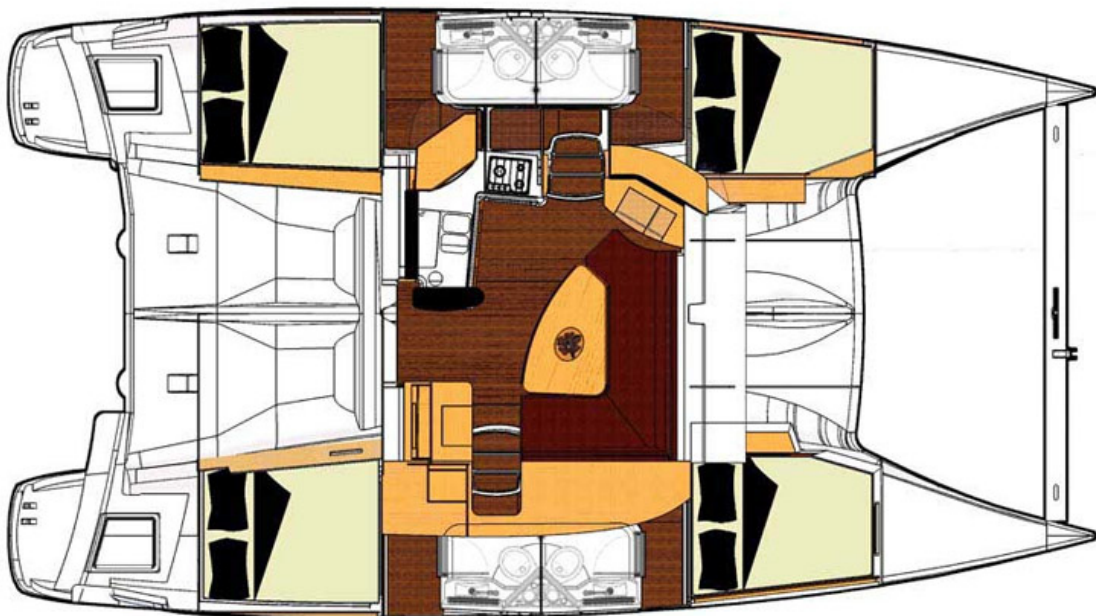

Lipari 41 Katamaran

www.syg.de

YACHTCHARTER - SEGELTÖRNS - REISEBÜRO - FLÜGE - FLUGCHARTER

Sun Yachting Germany waldenserstr.7 10 551 berlin tel. 030 - 395 70 96 fax 030 - 396 44 34 info@syg.de

SUN YACHTING GERMANY